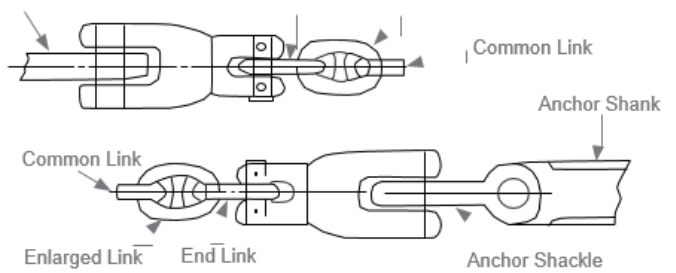

Jaw-Jaw Swivels

Typical Application

Size (mm)	Weight (kg)
54	120
57	156
60	200
64	258
68	303
70	330
73	361
76	394
84	493
90	600
95	700
102	970
105	1060
108	1170
114	1440
120	1650