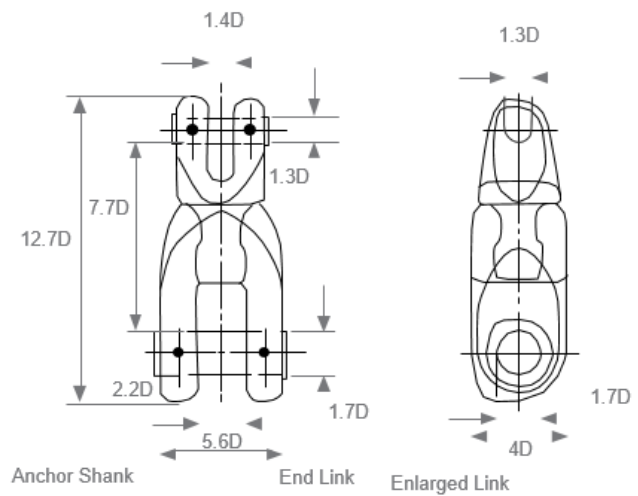

Jaw-Jaw Swivels

Typical Application

Size (mm)	Weight (kg)
54	120
57	156
60	200
64	258
68	303
70	330
73	361
76	394
84	493
90	600
95	700
102	970
105	1060
108	1170
114	1440
120	1650