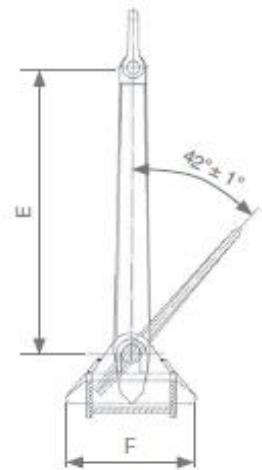

Pool Anchor

This highly efficient anchor is also available in a SHHP style.

Anchor Weight (kgs)	A (mm)	B (mm)	C (mm)	D (mm)	E (mm)	F (mm)
20	369	374	144	240	136	402
32	435	437	168	280	158	469
40	469	476	183	305	172	510
60	536	544	210	349	197	585
75	578	587	225	376	212	630
80	600	610	225	400	222	685
90	615	624	240	400	226	670
105	648	658	252	422	240	710
125	686	697	267	447	254	750
135	705	716	274	459	261	773
145	720	730	280	470	266	788
160	746	758	290	486	276	818
180	776	787	301	505	287	850
225	836	848	325	544	309	915
270	888	902	342	573	326	965
300	920	933	357	598	340	1008
360	978	993	380	637	362	1072
400	996	1010	386	648	374	1090
450	1038	1053	403	675	390	1137
495	1086	1103	422	707	402	1190
565	1136	1153	425	740	420	1245
585	1160	1180	450	755	428	1270
675	1205	1224	468	785	446	1322
765	1257	1276	488	818	465	1378
855	1286	1306	500	841	482	1411
1000	1360	1380	528	885	503	1480
1080	1400	1420	542	915	520	1530
1130	1410	1430	547	917	521	1544
1195	1458	1479	566	949	540	1597
1305	1486	1509	579	973	556	1634
1440	1535	1560	596	1001	578	1683
1575	1584	1608	615	1032	596	1735