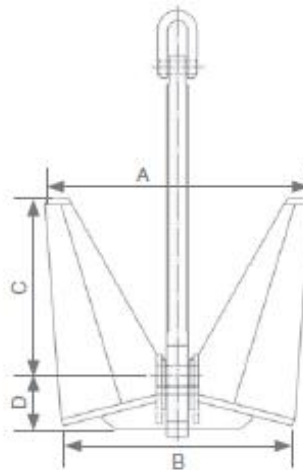

Pool Anchor

This highly efficient anchor is also available in a SHHP style.

Anchor Weight (kgs)	A (mm)	B (mm)	C (mm)	D (mm)	E (mm)	F (mm)
20	369	374	144	240	136	402
32	435	437	168	280	158	469
40	469	476	183	305	172	510
60	536	544	210	349	197	585
75	578	587	225	376	212	630
80	600	610	225	400	222	685
90	615	624	240	400	226	670
105	648	658	252	422	240	710
125	686	697	267	447	254	750
135	705	716	274	459	261	773
145	720	730	280	470	266	788
160	746	758	290	486	276	818
180	776	787	301	505	287	850
225	836	848	325	544	309	915
270	888	902	342	573	326	965
300	920	933	357	598	340	1008
360	978	993	380	637	362	1072
400	996	1010	386	648	374	1090
450	1038	1053	403	675	390	1137
495	1086	1103	422	707	402	1190
565	1136	1153	425	740	420	1245
585	1160	1180	450	755	428	1270
675	1205	1224	468	785	446	1322
765	1257	1276	488	818	465	1378
855	1286	1306	500	841	482	1411
1000	1360	1380	528	885	503	1480
1080	1400	1420	542	915	520	1530
1130	1410	1430	547	917	521	1544
1195	1458	1479	566	949	540	1597
1305	1486	1509	579	973	556	1634
1440	1535	1560	596	1001	578	1683
1575	1584	1608	615	1032	596	1735