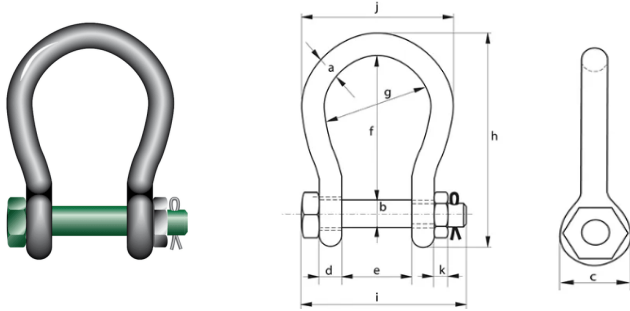

Green Pin Wide Mouth Shackle BN: G-4263

WLL (ton)	diameter bow (mm)	diameter pin (mm)	diameter eye (mm)	width eye (mm)	width inside (mm)	length inside (mm)	Width bow (mm)	Length (mm)	length bolt (mm)	Width (mm)	thickness nut (mm)	Net weight (kg)
	a	b	c	d	e	f	g	h	i	j	k	
4.75	22	25	52	22	63	112	88	173	157	132	22	2.08
6.5	25	28	59	25	75	135	105	204	183	155	25	3.14
8.5	28	32	66	28	82	148	115	225	205	171	27	4.36
9.5	32	35	72	32	90	162	126	248	224	190	30	5.95
12	35	38	79	35	100	180	140	274	245	210	33	7.87
16	38	42	88	38	106	216	159	319	248	235	19	10.2
25	45	50	103	45	127	248	175	370	296	265	23	16.7
30	50	57	118	50	146	273	207	411	332	307	26	24
55	65	70	145	65	165	314	213	487	389	343	32	45
75	83	83	164	83	184	330	254	537	455	420	39	70